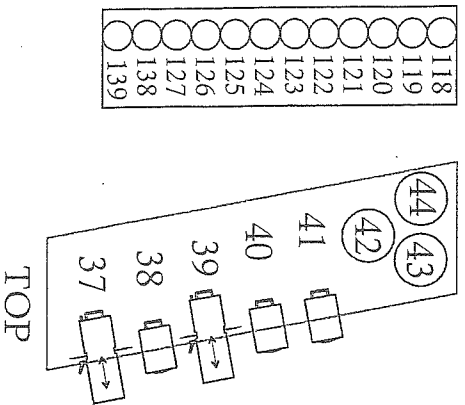

1	2
3	4

Nummers Horzonbatterij
 1-DMX 171 t/m 175
 2-DMX 176 t/m 180
 3-DMX 181 t/m 185
 4-DMX 186 t/m 190
 Horizon gezien uit de zaal

ZAALLICHT
 LED Balkstrand
 Rd DMX 261-264-267-270-273
 Gr DMX 262-265-268-271-274
 Bl DMX 263-266-269-272-275