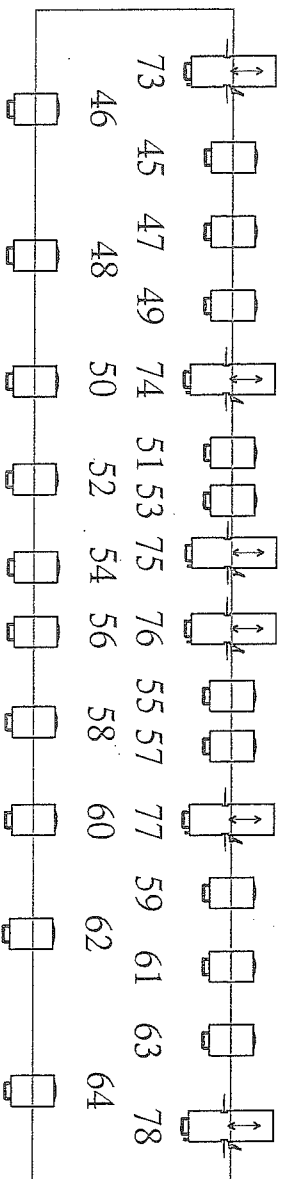

1	2
3	4

Nummers Horzonbatterij
 1-DMX 171 t/m 175
 2-DMX 176 t/m 180
 3-DMX 181 t/m 185
 4-DMX 186 t/m 190
 Horizon gezien uit de zaal

ZAALLICHT
 LED Balkstrand
 Rd DMX 261-264-267-270-273
 Gr DMX 262-265-268-271-274
 Bl DMX 263-266-269-272-275

Schouwburg "de Kring" Roosendaal

1 kW ADB-C101	1 kW ADB-DW105 zoom	1 kW ADB-TDH zoom
2 kW ADB-C201	2 kW ADB-DS204 max. 55°	2 kW ADB-DS204 max. 17°