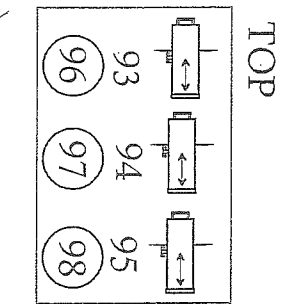

1	2
3	4

Nummers Horzonbatterij
 1-DMX 171 t/m 175
 2-DMX 176 t/m 180
 3-DMX 181 t/m 185
 4-DMX 186 t/m 190
 Horizon gezien uit de zaal

ZAALLICHT
 LED Balkstrand
 Rd DMX 261-264-267-270-273
 Gr DMX 262-265-268-271-274
 Bl DMX 263-266-269-272-275