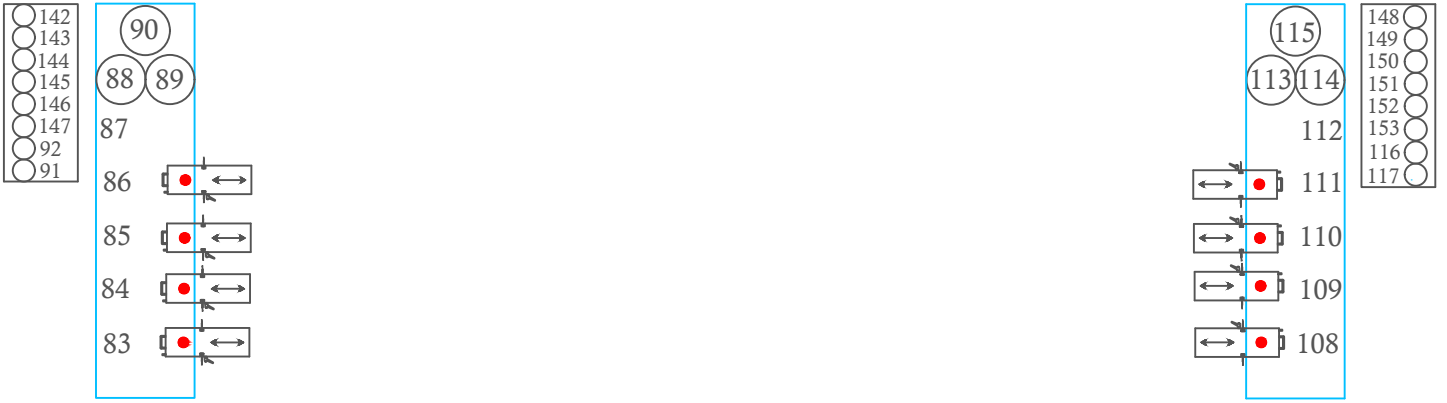

Nummers Horzonbatterij		ZAALLICHT	ZAALLICHT
1	2	1-DMX 171 t/m 175	Plafond DMX 281
		2-DMX 176 t/m 180	Wand DMX 282
		3-DMX 181 t/m 185	Gordijn DMX 283
3	4	4-DMX 186 t/m 190	
Horizon gezien uit de zaal		LED Balkonrand Rd DMX 261-264-267-270-273 Gr DMX 262-265-268-271-274 Bl DMX 263-266-269-272-275	

Schouwburg "de Kring" Roosendaal

1 kW ADB-C101	1 kW ADB-DW105 zoom	1 kW ADB-TDH zoom
2 kW ADB-C201	2 kW ADB-DS204 max. 55°	2 kW ADB-DS204 max. 17°