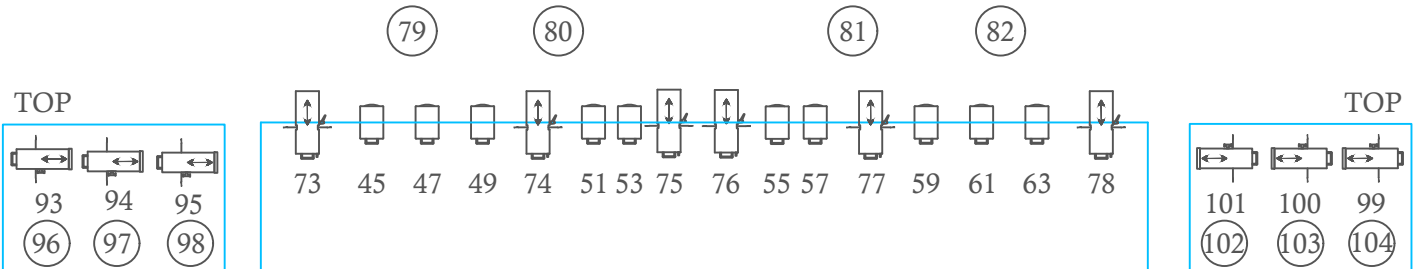

Nummers Horzonbatterij		ZAALLICHT	ZAALLICHT
1	2	1-DMX 171 t/m 175	Plafond DMX 281
		2-DMX 176 t/m 180	Wand DMX 282
		3-DMX 181 t/m 185	Gordijn DMX 283
3	4	4-DMX 186 t/m 190	
Horizon gezien uit de zaal		LED Balkonrand Rd DMX 261-264-267-270-273 Gr DMX 262-265-268-271-274 Bl DMX 263-266-269-272-275	

Schouwburg "de Kring" Roosendaal

1 kW ADB-C101	1 kW ADB-DW105 zoom	1 kW ADB-TDH zoom
2 kW ADB-C201	2 kW ADB-DS204 max. 55°	2 kW ADB-DS204 max. 17°