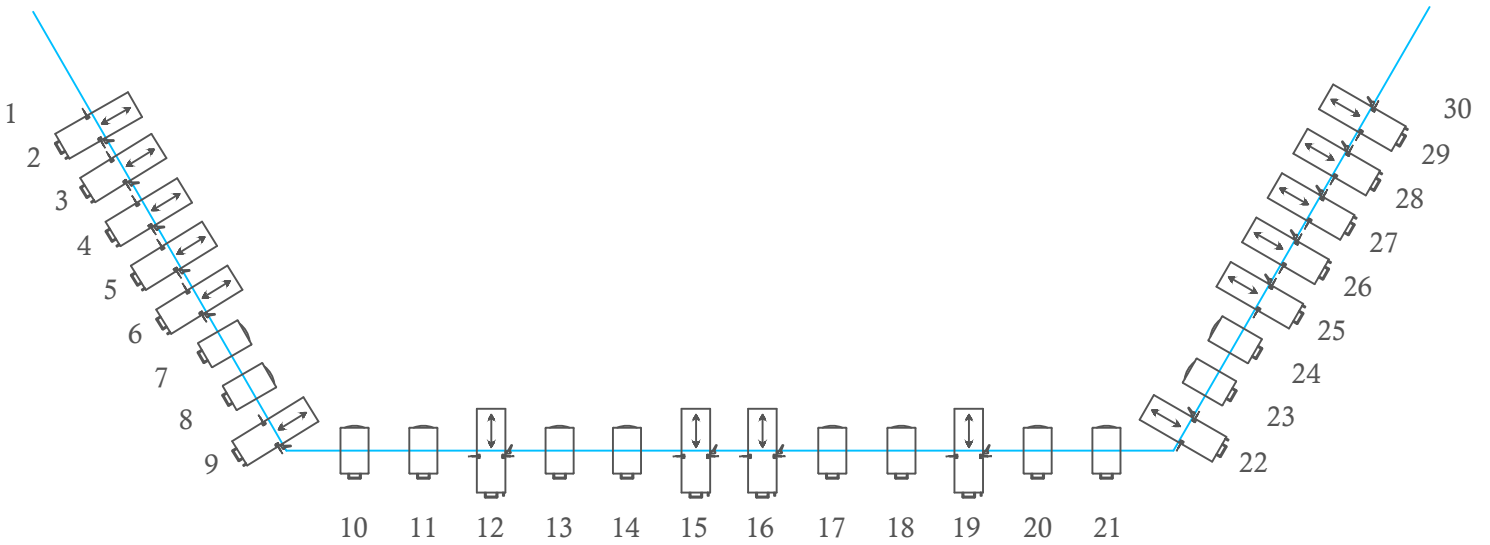

Nummers Horzonbatterij		ZAALLICHT	ZAALLICHT
1	2	1-DMX 171 t/m 175	Plafond DMX 281
		2-DMX 176 t/m 180	Wand DMX 282
		3-DMX 181 t/m 185	Gordijn DMX 283
3	4	4-DMX 186 t/m 190	
Horizon gezien uit de zaal		LED Balkonrand Rd DMX 261-264-267-270-273 Gr DMX 262-265-268-271-274 Bl DMX 263-266-269-272-275	

Schouwburg "de Kring" Roosendaal

1 kW ADB-C101	1 kW ADB-DW105 zoom	1 kW ADB-TDH zoom
2 kW ADB-C201	2 kW ADB-DS204 max. 55°	2 kW ADB-DS204 max. 17°